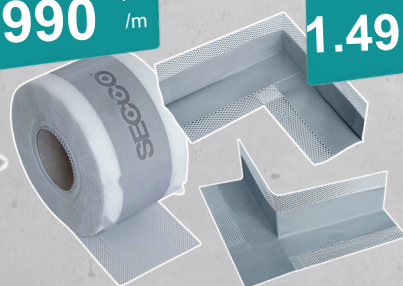

5.480 Ft /m2

Feszültségmentesítő lemez, AquaSafe

Szigetelő és feszültségmentesítő lemez lapburkolatok alatti szigeteléshez. Kül- és beltéri felhasználásra. 100 cm széles. Rugalmas. Nagy szakító szilárdság.

1.495 Ft /db

Hajlaterősítő szalag, sarokmandzetta

Hajlaterősítő szalag beltéri használatra. A fokozottabb igénybevételnek kitett helyeken, vizes, illetve nedves helyeken rugalmas hézag kitöltésére alkalmazzák. Sarokmandzetta kül- és beltéri használatra. Szigetelő sarokelemek, melyeket fal és a padló találkozásánál, vizes és nedvességnek kitett területen, helyiségekben alkalmazzák.

4.500 Ft -tól

Tömítőanyag, Mapesil AC, fehér, 310 ml

Oldószermentes, penészedésgátló ecetsavtartalmú szilikon tömítőanyag; Több színben kapható.
14.516 Ft/litertől

10.740 Ft -tól

Csempfesték, Simply Refresh 0,75 L

Jó fedőképességű festék, különféle felületű csempéken is alkalmazható, így bármilyen csempefelület új, ragyogó színt kaphat. Vizes bázisú, szagtalan, karcálló festékkel festett felületek ellenállnak a rövid ideig tartó vízzel való érintkezésnek és az enyhe tisztítószernek is. Így nyugodtan alkalmazhatod őket a konyhában illetve a fürdőszobában is! Több színben!
14.320 Ft/litertől