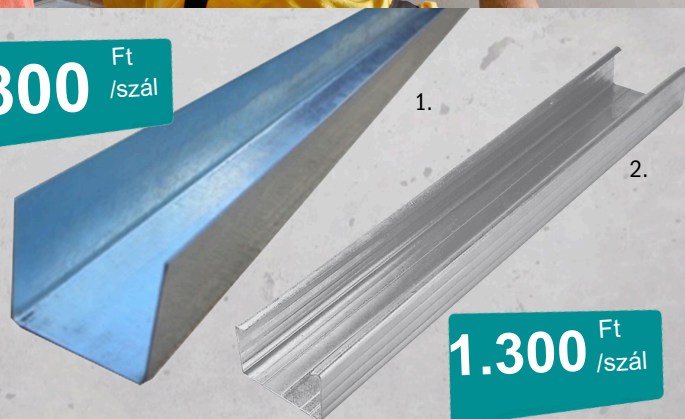

800 Ft
/szál

1.

2.

1.300 Ft
/szál

Gipszkarton profilok

Álmennyezet készítéséhez
1. UD 30, 3 m, 800 Ft/szál, 267 Ft/m
2. CD 60, 3 m, 1.300 Ft/szál, 433 Ft/m

Üvegszállal erősített